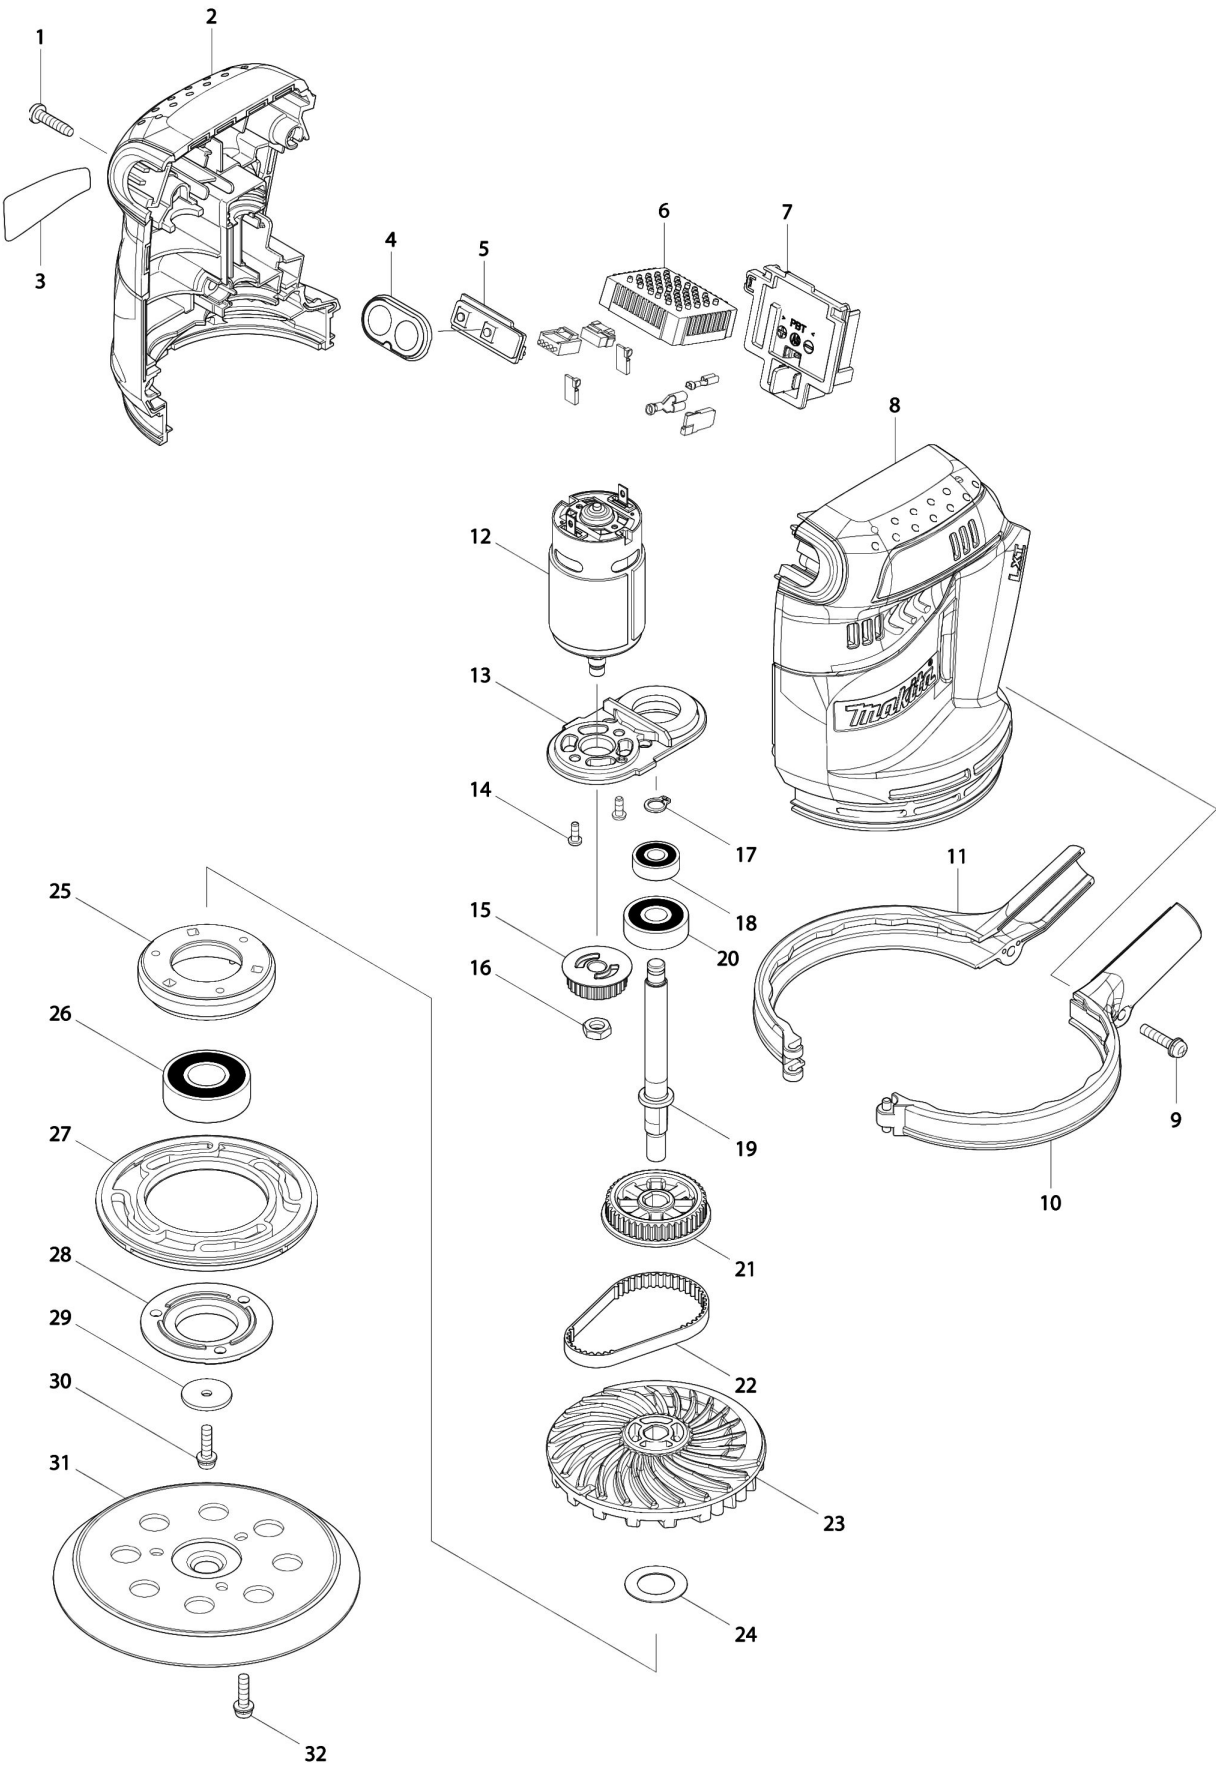

# Partdrawing for DBO180Z - Excenter schuurmachine

Nr.	Part nr.	Name
001	265995-6	Tapschroef 4X18 P
002	187423-0	Motorhuisset Bbo180
002A	263005-3	Rubber Pen 6 AC320H P
003	815F52-2	Naamplaat Dbo180
004	141419-5	Schakelplaat Bbo180
005	620115-3	Schakelaar Bbo180
006	638982-2	Controlle Unit Bbo180 P
006A	688172-7	Lijn Filter BHS630/DUR181
007	644808-8	Aansluitunit Bhr241 (3 Cont) A
008	187423-0	Motorhuisset Bbo180
008A	263005-3	Rubber Pen 6 AC320H P
009	911138-5	Schroef 4X20 A
010	187360-8	Stofring Set Bbo180
011	187360-8	Stofring Set Bbo180
012	629952-2	Dc Motor Bbo180
013	453632-6	Motorsteun Bbo180
014	265199-0	Schroef M3X8
015	222175-7	Poelie 7,5X24,1 Bbo180
016	931303-0	Zeskantmoer M6 P
017	961003-8	Borgring S-7
018	211382-7	Kogellager 607Zz A
019	326168-7	As Bbo180
020	211092-6	Kogellager 629Ddw
021	222176-5	Poelie 7,5X40,3 Bbo180
022	225095-4	V-Snaar 6X174Mm Bbo180
023	240136-5	Waaier 88Mm Bbo180
024	267164-5	Platte Ring 15 Bo6031
025	318304-9	Lagerhuis Bo5030
026	211228-7	Kogellager 6202Llb A
027	424131-5	Tussenring Bo5030
028	318303-1	Lagerhuis Bo5030
029	253739-6	Sluitring 4
030	911526-6	Schroef 4X16 A
031	743081-8	Steunschijf 125mm
032	911526-6	Schroef 4X16 A